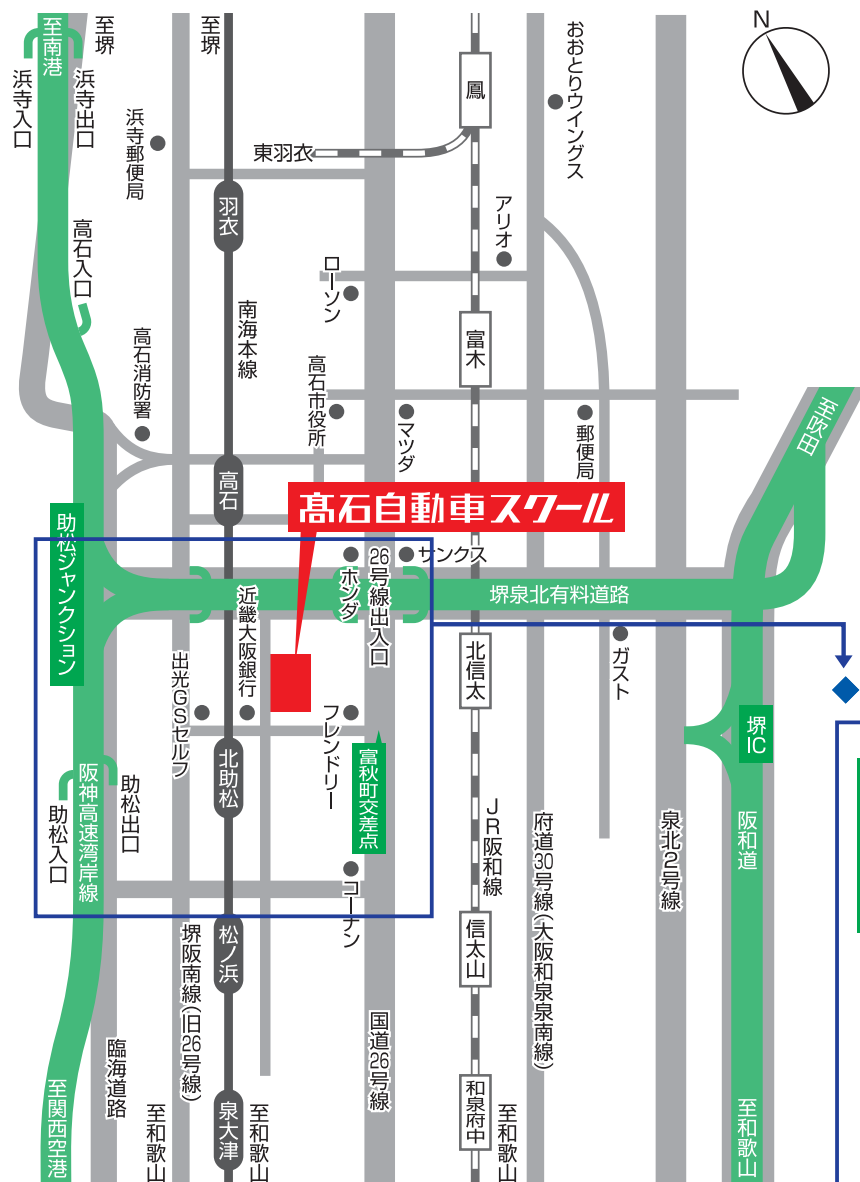

ご案内図

◆南海電鉄・南海線アクセス

◆拡大図(阪神高速、堺泉北道路からの詳細)

【電車でお越しの方】南海本線 北助松駅下車 徒歩5分
 【お車でお越しの方】堺泉北有料道路 26号線出口を降りて4分
 阪神高速 助松出口を降りて5分
 ■駐車・駐輪場完備

大阪府公安委員会指定

高石自動車スクール

〒592-0014 高石市綾園7丁目5番47号

 0120-08-2811