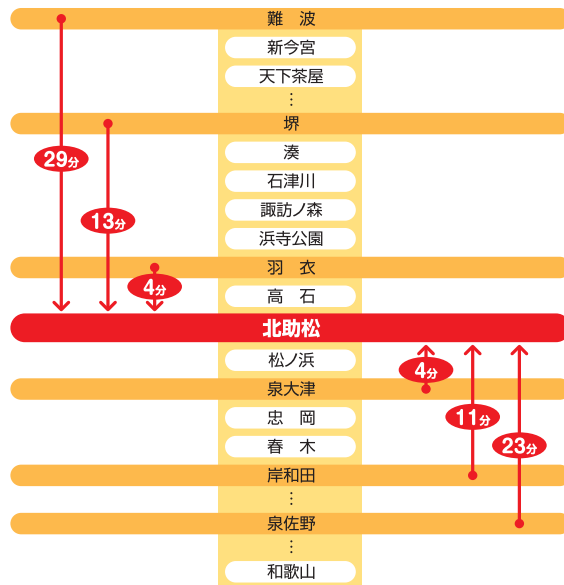

ご案内図

◆南海電鉄・南海線アクセス

◆拡大図(阪神高速、堺泉北道路からの詳細)

【電車でお越しの方】南海本線 北助松駅下車 徒歩5分
 【お車でお越しの方】堺泉北有料道路 26号線出口を降りて4分
 阪神高速 助松出口を降りて5分
 ■駐車・駐輪場完備

大阪府公安委員会指定

高石自動車スクール

〒592-0014 高石市綾園7丁目5番47号

 0120-08-2811